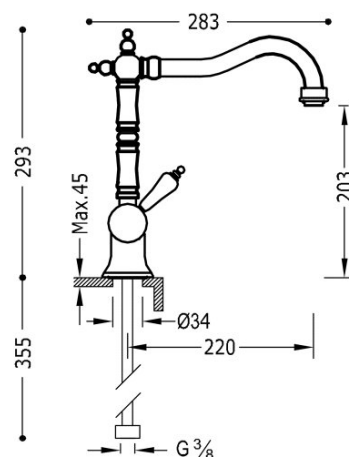

TRES

24233401OR

Bateria zlewozmywakowa stojąca ABATIBLE

System zapobiegający poparzeniom, który umożliwia ograniczenie do wybranej temperatury maksymalnej.

Kąt obrotu wylewki 360°

Wykończenie 24-K Złoto.

Tres Comercial, S.A. | C/Penedès, 16-26 | Zona Industrial, Sector A | 08759 Vallirana (Barcelona)