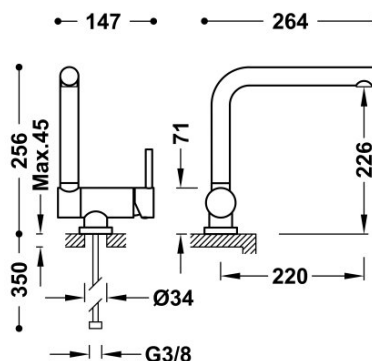

TRES

0303350M

Bateria zlewozmywakowa stojąca ABATIBLE

Kąt obrotu wylewki 360°

Tres-duo®. Oszczędność wody. Dwie pozycje otwarcia uchwytu. W pośredniej pozycji zużycie wody jest o połowę niższe.

Numer referencyjny głowicy (część zamienna) 913438510