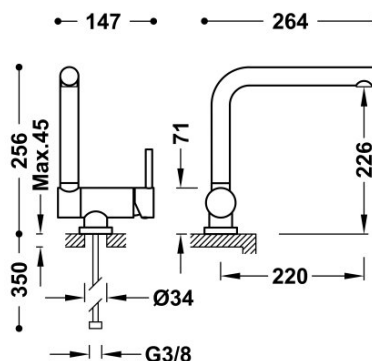

TRES

030335AC

Bateria zlewozmywakowa stojąca ABATIBLE

Kąt obrotu wylewki 360°

Tres-duo®. Oszczędność wody. Dwie pozycje otwarcia uchwytu. W pośredniej pozycji zużycie wody jest o połowę niższe.

Numer referencyjny głowicy (część zamienna) 913438510

Cold-tres®. Oszczędność energii. Po uruchomieniu kranu najpierw zawsze wypływa tylko zimna woda, co zapobiega niepotrzebnemu włączeniu

Wykończenie Stal.

Tres Comercial, S.A. | C/Penedès, 16-26 | Zona Industrial, Sector A | 08759 Vallirana (Barcelona)

T (+34) 936834004 | F (+34) 936835061 | infotres@tresgriferia.com

www.tresgriferia.com