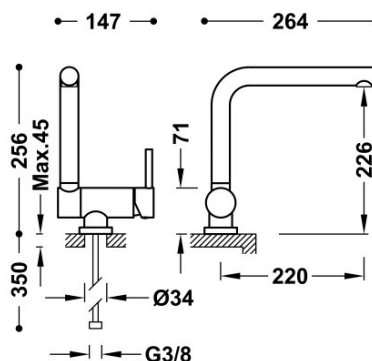

TRES

030335BM

Bateria zlewozmywakowa stojąca ABATIBLE

Kąt obrotu wylewki 360°

Tres-duo®. Oszczędność wody. Dwie pozycje otwarcia uchwyty. W pośredniej pozycji zużycie wody jest o połowę niższe.

Numer referencyjny głowicy (część zamienna)
913438510

Cold-tres®. Oszczędność energii. Po uruchomieniu kranu najpierw zawsze wypływa tylko zimna woda, co zapobiega niepotrzebnemu włączeniu

Wykończenie Biel Matowa.

Tres Comercial, S.A. | C/Penedès, 16-26 | Zona Industrial, Sector A | 08759 Vallirana (Barcelona)