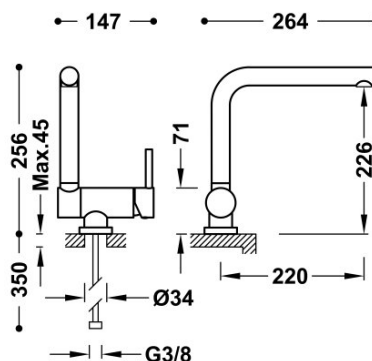

TRES

030335NM

Bateria zlewozmywakowa stojąca ABATIBLE

Kąt obrotu wylewki 360°

Tres-duo®. Oszczędność wody. Dwie pozycje otwarcia uchwytu. W pośredniej pozycji zużycie wody jest o połowę niższe.

Numer referencyjny głowicy (część zamienna)
913438510

Cold-tres®. Oszczędność energii. Po uruchomieniu kranu najpierw zawsze wypływa tylko zimna woda, co zapobiega niepotrzebnemu włączeniu

Wykończenie Czerń Matowa.

Tres Comercial, S.A. | C/Penedès, 16-26 | Zona Industrial, Sector A | 08759 Vallirana (Barcelona)

T (+34) 936834004 | F (+34) 936835061 | infotres@tresgriferia.com

www.tresgriferia.com