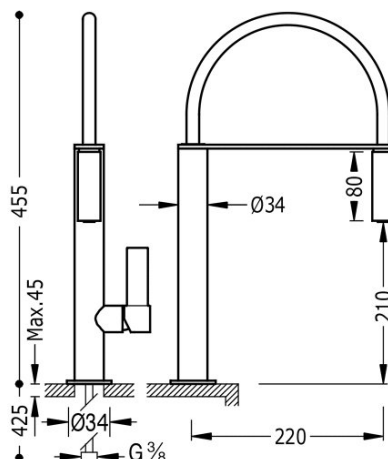

## 20548702NM

**Bateria zlewozmywakowa stojąca**

Z wyciąganą wylewką

Kąt obrotu wylewki 360°

Cold-tres®. Oszczędność energii. Po uruchomieniu kranu najpierw zawsze wypływa tylko zimna woda, co zapobiega niepotrzebnemu włączeniu