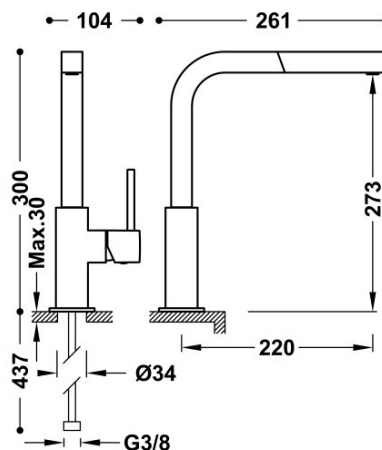

TRES

006437BM

Bateria zlewozmywakowa stojąca

Z wyciąganą wylewką dwufunkcyjną

Kąt obrotu wylewki 360°

Cold-tres®. Oszczędność energii. Po uruchomieniu kranu najpierw zawsze wypływa tylko zimna woda, co zapobiega niepotrzebnemu włączeniu

Certyfikat BELGAQUA (Belgique)

Wykończenie Biel Matowa.

Numer referencyjny głowicy (część zamienna)
910719005

Tres Comercial, S.A. | C/Penedès, 16-26 | Zona Industrial, Sector A | 08759 Vallirana (Barcelona)