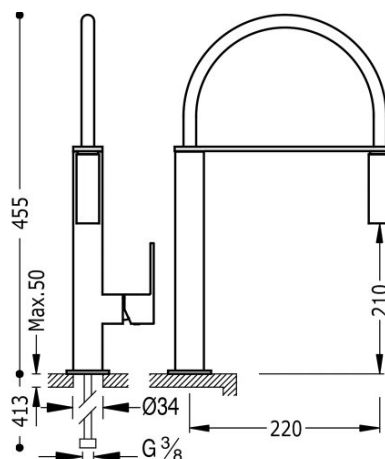

## 00648701AC

**Bateria zlewozmywakowa stojąca**

Z wyciąganą wylewką

Kąt obrotu wylewki 360°

Cold-tres®. Oszczędność energii. Po uruchomieniu kranu najpierw zawsze wypływa tylko zimna woda, co zapobiega niepotrzebnemu włączeniu