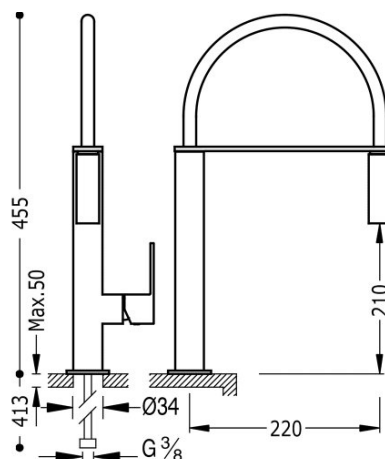

TRES

00648701BM

Bateria zlewozmywakowa stojąca

Z wyciąganą wylewką

Kąt obrotu wylewki 360°

Cold-tres®. Oszczędność energii. Po uruchomieniu kranu najpierw zawsze wypływa tylko zimna woda, co zapobiega niepotrzebnemu włączeniu