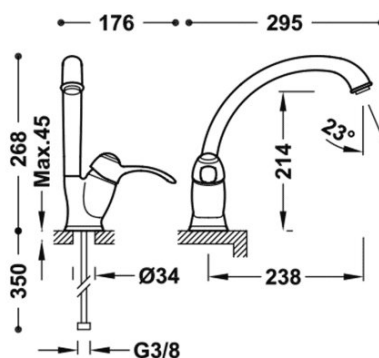

TRES

24244101LM

Bateria zlewozmywakowa stojąca

Kąt obrotu wylewki 360°

Wykończenie Mosiądz Antyczny Matowy.

Numer referencyjny głowicy (część zamienna)
9134592

Tres Comercial, S.A. | C/Penedès, 16-26 | Zona Industrial, Sector A | 08759 Vallirana (Barcelona)