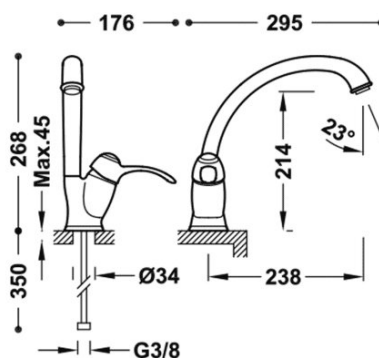

TRES

24244101LV

Bateria zlewozmywakowa stojąca

Kąt obrotu wylewki 360°

Wykończenie Mosiądz Antyczny.

Numer referencyjny głowicy (część zamienna)
9134592

Tres Comercial, S.A. | C/Penedès, 16-26 | Zona Industrial, Sector A | 08759 Vallirana (Barcelona)