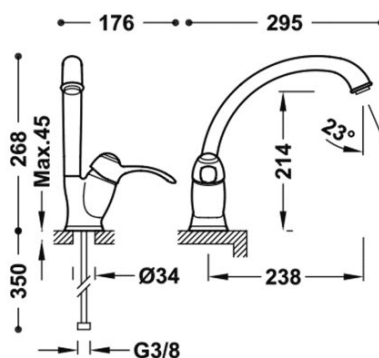

TRES

24244101AC

Bateria zlewozmywakowa stojąca

Kąt obrotu wylewki 360°

Wykończenie Stal.

Numer referencyjny głowicy (część zamienna)
9134592

Tres Comercial, S.A. | C/Penedès, 16-26 | Zona Industrial, Sector A | 08759 Vallirana (Barcelona)