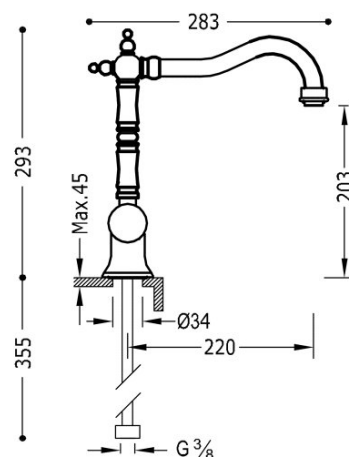

TRES

24234101LM

Bateria zlewozmywakowa stojąca

System zapobiegający poparzeniom, który umożliwia ograniczenie do wybranej temperatury maksymalnej.

Kąt obrotu wylewki 360°

Wykończenie Mosiądz Antyczny Matowy.