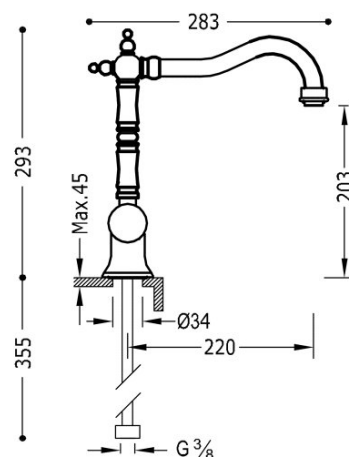

TRES

24234101OR

Bateria zlewozmywakowa stojąca

System zapobiegający poparzeniom, który umożliwia ograniczenie do wybranej temperatury maksymalnej.

Kąt obrotu wylewki 360°

Wykończenie 24-K Złoto.

Tres Comercial, S.A. | C/Penedès, 16-26 | Zona Industrial, Sector A | 08759 Vallirana (Barcelona)