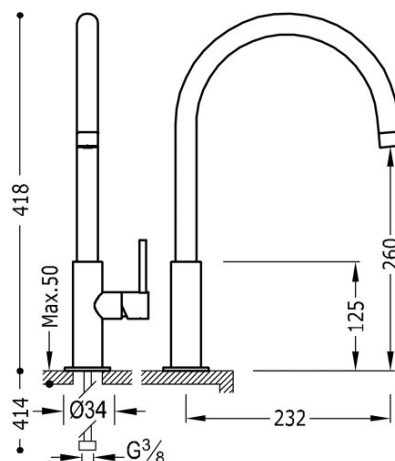

TRES

062542010M

Bateria zlewozmywakowa stojąca

Kąt obrotu wylewki 360°

Cold-tres®. Oszczędność energii. Po uruchomieniu kranu najpierw zawsze wypływa tylko zimna woda, co zapobiega niepotrzebnemu włączeniu