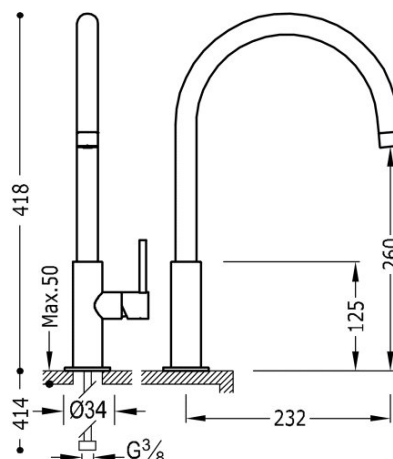

TRES

06254201AC

Bateria zlewozmywakowa stojąca

Kąt obrotu wylewki 360°

Wykończenie Stal.

Cold-tres®. Oszczędność energii. Po uruchomieniu kranu najpierw zawsze wypływa tylko zimna woda, co zapobiega niepotrzebnemu włączeniu