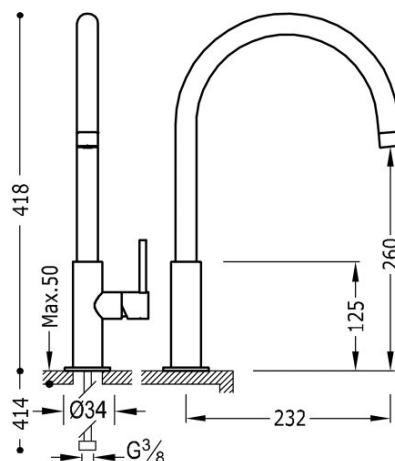

TRES

06254201BM

Bateria zlewozmywakowa stojąca

Kąt obrotu wylewki 360°

Wykończenie Biel Matowa.

Cold-tres®. Oszczędność energii. Po uruchomieniu kranu najpierw zawsze wypływa tylko zimna woda, co zapobiega niepotrzebnemu włączeniu