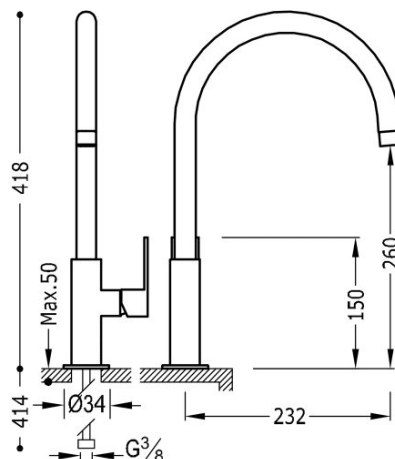

TRES

20044002AC

Bateria zlewozmywakowa stojąca

Kąt obrotu wylewki 360°

Cold-tres®. Oszczędność energii. Po uruchomieniu kranu najpierw zawsze wypływa tylko zimna woda, co zapobiega niepotrzebnemu włączeniu

Wykończenie Stal.

Tres Comercial, S.A. | C/Penedès, 16-26 | Zona Industrial, Sector A | 08759 Vallirana (Barcelona)

T (+34) 936834004 | F (+34) 936835061 | infotres@tresgriferia.com

www.tresgriferia.com