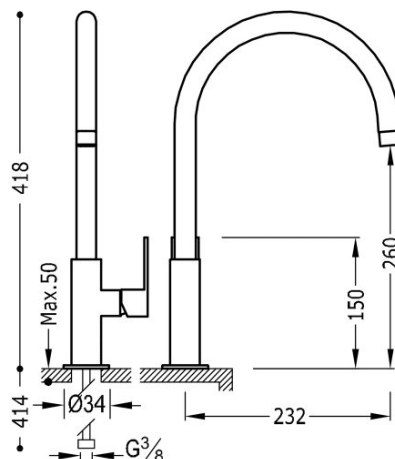

TRES

20044002BM

Bateria zlewozmywakowa stojąca

Kąt obrotu wylewki 360°

Wykończenie Biel Matowa.

Cold-tres®. Oszczędność energii. Po uruchomieniu kranu najpierw zawsze wypływa tylko zimna woda, co zapobiega niepotrzebnemu włączeniu