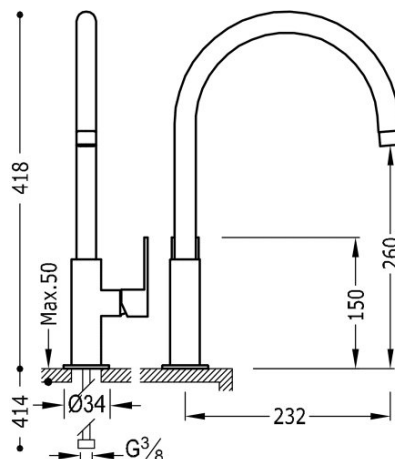

TRES

20044002NM

Bateria zlewozmywakowa stojąca

Kąt obrotu wylewki 360°

Cold-tres®. Oszczędność energii. Po uruchomieniu kranu najpierw zawsze wypływa tylko zimna woda, co zapobiega niepotrzebnemu włączeniu