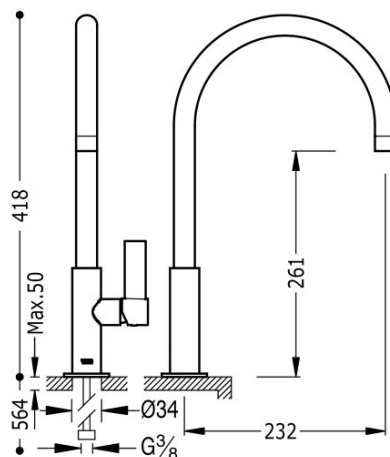

TRES

20544001OM

Bateria zlewozmywakowa stojąca

Kąt obrotu wylewki 360°

Wykończenie 24-K Złoto Matowe.

Cold-tres®. Oszczędność energii. Po uruchomieniu kranu najpierw zawsze wypływa tylko zimna woda, co zapobiega niepotrzebnemu włączeniu