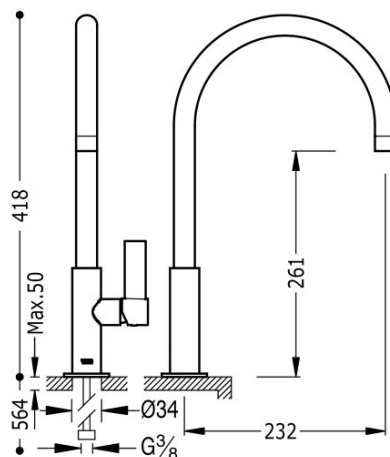

TRES

20544001BM

Bateria zlewozmywakowa stojąca

Kąt obrotu wylewki 360°

Wykończenie Biel Matowa.

Cold-tres®. Oszczędność energii. Po uruchomieniu kranu najpierw zawsze wypływa tylko zimna woda, co zapobiega niepotrzebnemu włączeniu

Tres Comercial, S.A. | C/Penedès, 16-26 | Zona Industrial, Sector A | 08759 Vallirana (Barcelona)

T (+34) 936834004 | F (+34) 936835061 | infotres@tresgriferia.com

www.tresgriferia.com