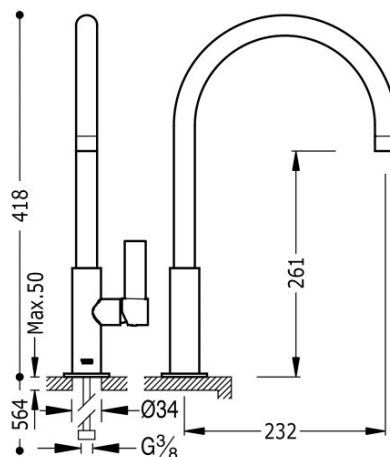

TRES

20544001NM

Bateria zlewozmywakowa stojąca

Kąt obrotu wylewki 360°

Cold-tres®. Oszczędność energii. Po uruchomieniu kranu najpierw zawsze wypływa tylko zimna woda, co zapobiega niepotrzebnemu włączeniu

Wykończenie Czerń Matowa.

Tres Comercial, S.A. | C/Penedès, 16-26 | Zona Industrial, Sector A | 08759 Vallirana (Barcelona)

T (+34) 936834004 | F (+34) 936835061 | infotres@tresgriferia.com

www.tresgriferia.com