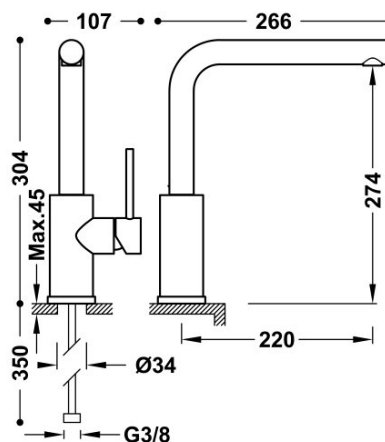

TRES

062436010M

Bateria zlewozmywakowa stojąca

Kąt obrotu wylewki 360°

Cold-tres®. Oszczędność energii. Po uruchomieniu kranu najpierw zawsze wypływa tylko zimna woda, co zapobiega niepotrzebnemu włączeniu