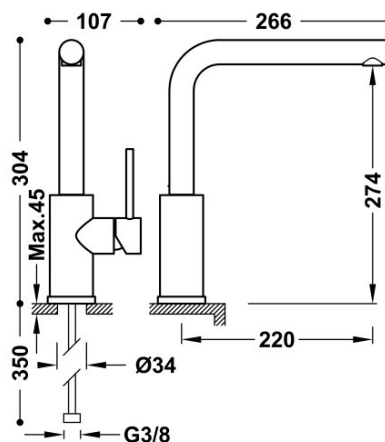

TRES

06243601AC

Bateria zlewozmywakowa stojąca

Kąt obrotu wylewki 360°

Cold-tres®. Oszczędność energii. Po uruchomieniu kranu najpierw zawsze wypływa tylko zimna woda, co zapobiega niepotrzebnemu włączeniu

Wykończenie Stal.

Tres Comercial, S.A. | C/Penedès, 16-26 | Zona Industrial, Sector A | 08759 Vallirana (Barcelona)

T (+34) 936834004 | F (+34) 936835061 | infotres@tresgriferia.com

www.tresgriferia.com