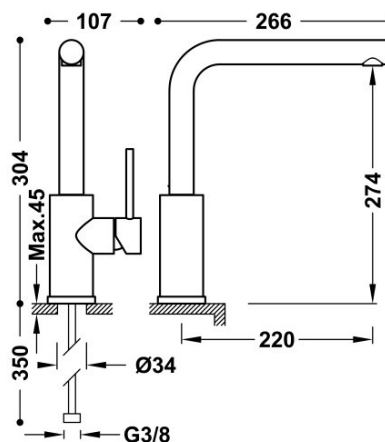

TRES

06243601NM

Bateria zlewozmywakowa stojąca

Kąt obrotu wylewki 360°

Cold-tres®. Oszczędność energii. Po uruchomieniu kranu najpierw zawsze wypływa tylko zimna woda, co zapobiega niepotrzebnemu włączeniu