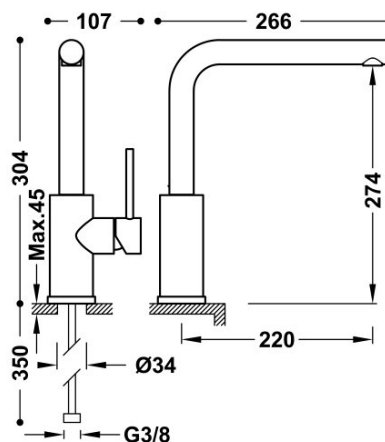

TRES

06243601BM

Bateria zlewozmywakowa stojąca

Kąt obrotu wylewki 360°

Wykończenie Biel Matowa.

Cold-tres®. Oszczędność energii. Po uruchomieniu kranu najpierw zawsze wypływa tylko zimna woda, co zapobiega niepotrzebnemu włączeniu