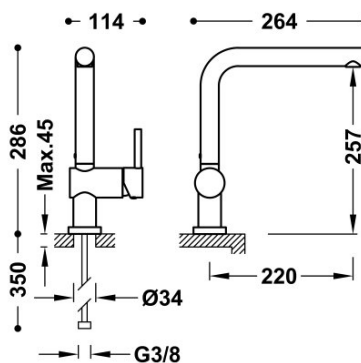

TRES

030336AC

Bateria zlewozmywakowa stojąca

Kąt obrotu wylewki 360°

Wykończenie Stal.

Numer referencyjny głowicy (część zamienna)
9134288

Tres Comercial, S.A. | C/Penedès, 16-26 | Zona Industrial, Sector A | 08759 Vallirana (Barcelona)