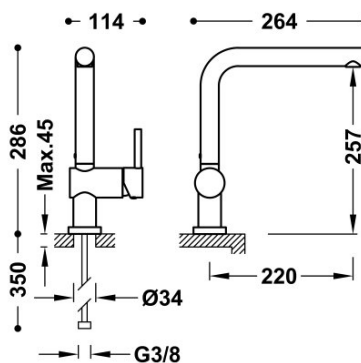

TRES

030336BM

Bateria zlewozmywakowa stojąca

Kąt obrotu wylewki 360°

Wykończenie Biel Matowa.

Numer referencyjny głowicy (część zamienna)
9134288

Tres Comercial, S.A. | C/Penedès, 16-26 | Zona Industrial, Sector A | 08759 Vallirana (Barcelona)