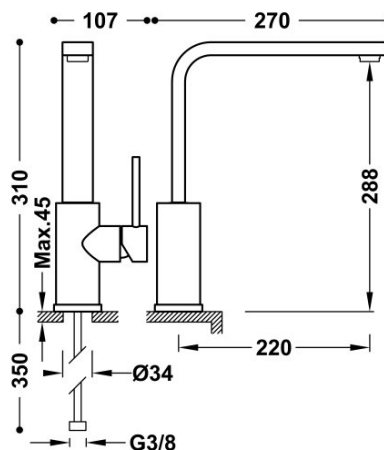

TRES

0624350M

Bateria zlewozmywakowa stojąca

Wylewka rurowa 35x15 mm

Kąt obrotu wylewki 360°

Cold-tres®. Oszczędność energii. Po uruchomieniu kranu najpierw zawsze wypływa tylko zimna woda, co zapobiega niepotrzebnemu włączeniu