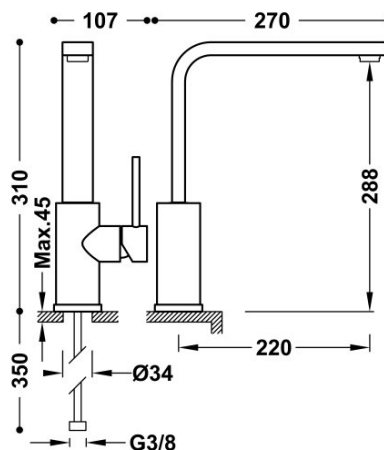

TRES

062435AC

Bateria zlewozmywakowa stojąca

Wylewka rurowa 35x15 mm

Kąt obrotu wylewki 360°

Cold-tres®. Oszczędność energii. Po uruchomieniu kranu najpierw zawsze wypływa tylko zimna woda, co zapobiega niepotrzebnemu włączeniu