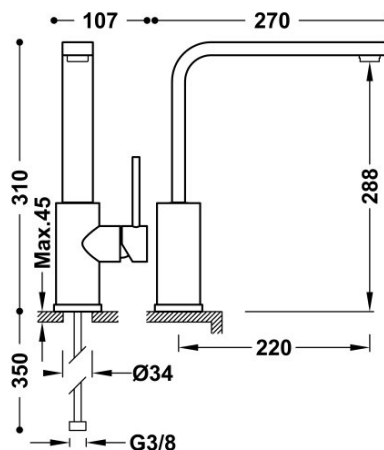

TRES

062435NM

Bateria zlewozmywakowa stojąca

Wylewka rurowa 35x15 mm

Kąt obrotu wylewki 360°

Cold-tres®. Oszczędność energii. Po uruchomieniu kranu najpierw zawsze wypływa tylko zimna woda, co zapobiega niepotrzebnemu włączeniu