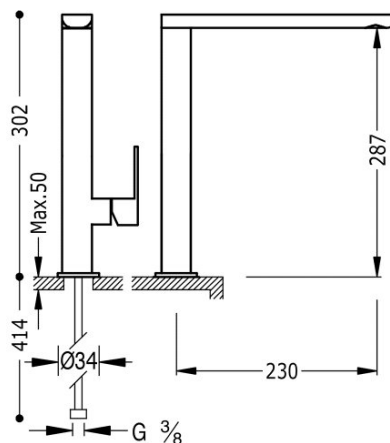

TRES

20044001NE

Bateria zlewozmywakowa stojąca

wylewka 34x15 mm

Kąt obrotu wylewki 360°

Cold-tres®. Oszczędność energii. Po uruchomieniu kranu najpierw zawsze wypływa tylko zimna woda, co zapobiega niepotrzebnemu włączeniu