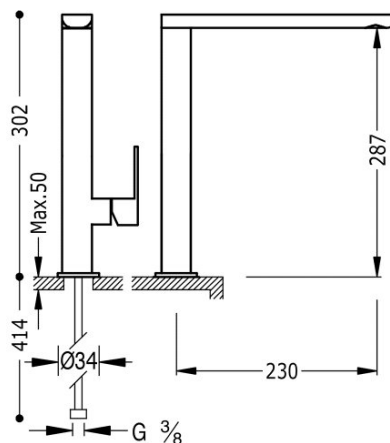

TRES

200440010M

Bateria zlewozmywakowa stojąca

wylewka 34x15 mm

Kąt obrotu wylewki 360°

Cold-tres®. Oszczędność energii. Po uruchomieniu kranu najpierw zawsze wypływa tylko zimna woda, co zapobiega niepotrzebnemu włączeniu