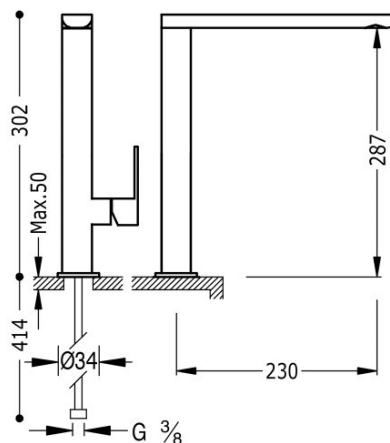

TRES

20044001BM

Bateria zlewozmywakowa stojąca

wylewka 34x15 mm

Kąt obrotu wylewki 360°

Cold-tres®. Oszczędność energii. Po uruchomieniu kranu najpierw zawsze wypływa tylko zimna woda, co zapobiega niepotrzebnemu włączeniu