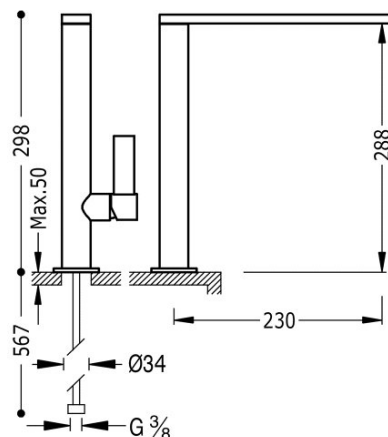

TRES

20548601OM

Bateria zlewozmywakowa stojąca

wylewka 34x9 mm

Kąt obrotu wylewki 360°

Cold-tres®. Oszczędność energii. Po uruchomieniu kranu najpierw zawsze wypływa tylko zimna woda, co zapobiega niepotrzebnemu włączeniu