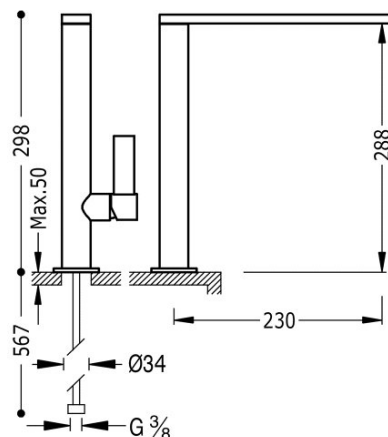

TRES

20548601AC

Bateria zlewozmywakowa stojąca

wylewka 34x9 mm

Kąt obrotu wylewki 360°

Cold-tres®. Oszczędność energii. Po uruchomieniu kranu najpierw zawsze wypływa tylko zimna woda, co zapobiega niepotrzebnemu włączeniu

Wykończenie Stal.

Tres Comercial, S.A. | C/Penedès, 16-26 | Zona Industrial, Sector A | 08759 Vallirana (Barcelona)

T (+34) 936834004 | F (+34) 936835061 | infotres@tresgriferia.com

www.tresgriferia.com