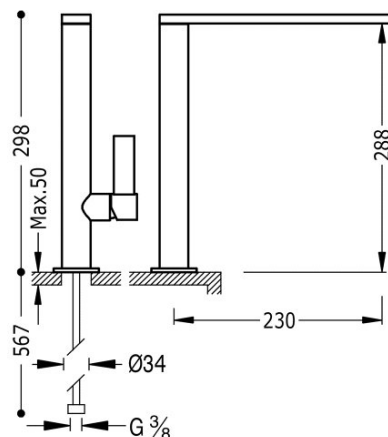

TRES

20548601BM

Bateria zlewozmywakowa stojąca

wylewka 34x9 mm

Kąt obrotu wylewki 360°

Cold-tres®. Oszczędność energii. Po uruchomieniu kranu najpierw zawsze wypływa tylko zimna woda, co zapobiega niepotrzebnemu włączeniu