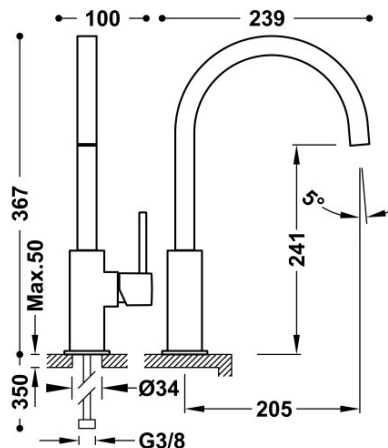

TRES

030497BM

Bateria zlewozmywakowa stojąca

Wylewka rurowa 22x22 mm

Kąt obrotu wylewki 360°

Wykończenie Biel Matowa.

Numer referencyjny głowicy (część zamienna)
9130190

Tres Comercial, S.A. | C/Penedès, 16-26 | Zona Industrial, Sector A | 08759 Vallirana (Barcelona)