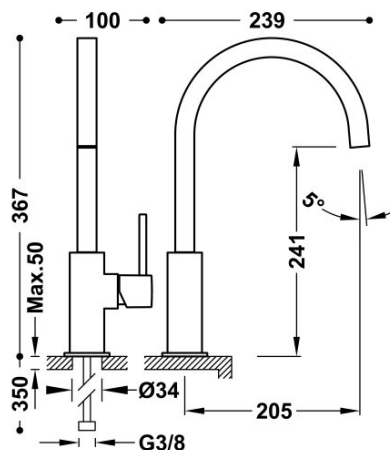

TRES

030497NM

Bateria zlewozmywakowa stojąca

Wylewka rurowa 22x22 mm

Kąt obrotu wylewki 360°

Wykończenie Czerń Matowa.

Numer referencyjny głowicy (część zamienna)
9130190

Tres Comercial, S.A. | C/Penedès, 16-26 | Zona Industrial, Sector A | 08759 Vallirana (Barcelona)