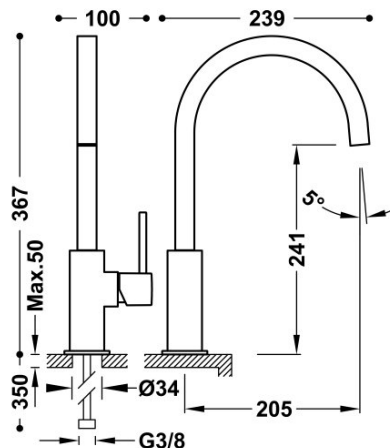

## 130497

**Bateria zlewozmywakowa stojąca**

Wylewka rurowa 22x22 mm

Kąt obrotu wylewki 360°

Wykończenie Chrom.

Numer referencyjny głowicy (część zamienna)  
9130190

Tres Comercial, S.A. | C/Penedès, 16-26 | Zona Industrial, Sector A | 08759 Vallirana (Barcelona)