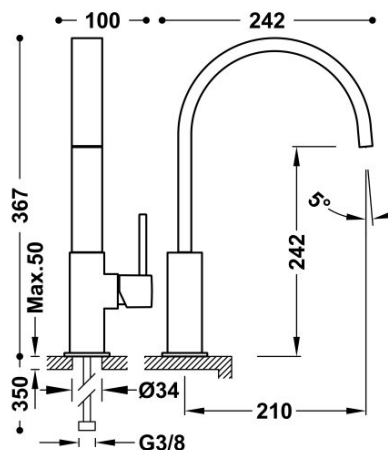

TRES

0304980M

Bateria zlewozmywakowa stojąca

Wylewka rurowa 35x15 mm. Perlator prostokątne

Kąt obrotu wylewki 360°

Wykończenie 24-K Złoto Matowe.

Numer referencyjny głowicy (część zamienna)
9130190

Tres Comercial, S.A. | C/Penedès, 16-26 | Zona Industrial, Sector A | 08759 Vallirana (Barcelona)