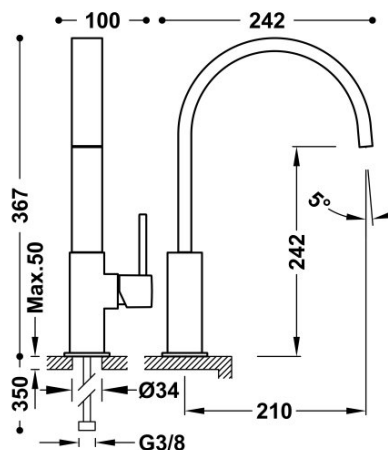

TRES

53049803

Bateria zlewozmywakowa stojąca

Wylewka rurowa 35x15 mm. Perlator prostokątne

Kąt obrotu wylewki 360°

Wykończenie Stal.

Numer referencyjny głowicy (część zamienna)
9130190

Tres Comercial, S.A. | C/Penedès, 16-26 | Zona Industrial, Sector A | 08759 Vallirana (Barcelona)

T (+34) 936834004 | F (+34) 936835061 | infotres@tresgriferia.com

www.tresgriferia.com