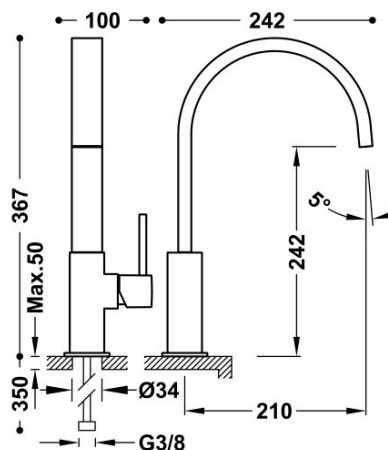

TRES

030498NM

Bateria zlewozmywakowa stojąca

Wylewka rurowa 35x15 mm. Perlator prostokątne

Kąt obrotu wylewki 360°

Wykończenie Czerń Matowa.

Numer referencyjny głowicy (część zamienna)
9130190

Tres Comercial, S.A. | C/Penedès, 16-26 | Zona Industrial, Sector A | 08759 Vallirana (Barcelona)