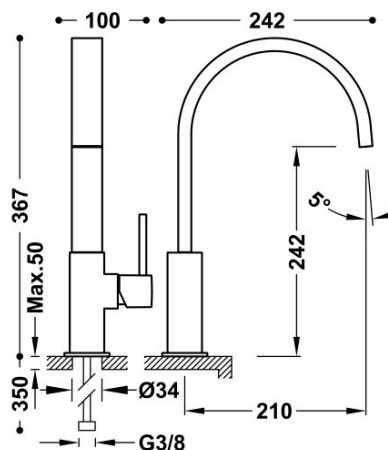

TRES

130498

Bateria zlewozmywakowa stojąca

Wylewka rurowa 35x15 mm. Perlator prostokątne

Kąt obrotu wylewki 360°

Wykończenie Chrom.

Numer referencyjny głowicy (część zamienna)
9130190

Tres Comercial, S.A. | C/Penedès, 16-26 | Zona Industrial, Sector A | 08759 Vallirana (Barcelona)