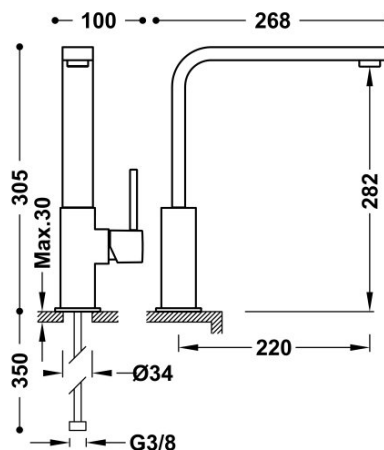

TRES

0304960M

Bateria zlewozmywakowa stojąca

Wylewka rurowa 35x15 mm

Kąt obrotu wylewki 360°

Wykończenie 24-K Złoto Matowe.

Numer referencyjny głowicy (część zamienna)
9130190

Tres Comercial, S.A. | C/Penedès, 16-26 | Zona Industrial, Sector A | 08759 Vallirana (Barcelona)