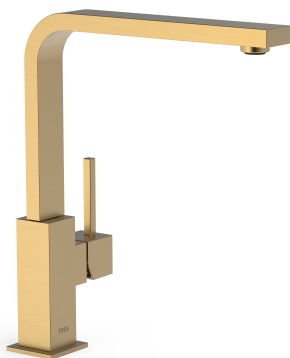

TRES

0304960M

Bateria zlewozmywakowa stojąca

Wylewka rurowa 35x15 mm

Kąt obrotu wylewki 360°

Wykończenie 24-K Złoto Matowe.

Numer referencyjny głowicy (część zamienna)
9130190

Tres Comercial, S.A. | C/Penedès, 16-26 | Zona Industrial, Sector A | 08759 Vallirana (Barcelona)