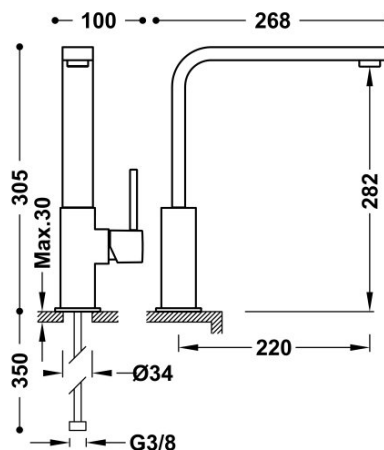

TRES

030496NM

Bateria zlewozmywakowa stojąca

Wylewka rurowa 35x15 mm

Kąt obrotu wylewki 360°

Wykończenie Czerń Matowa.

Numer referencyjny głowicy (część zamienna)
9130190

Tres Comercial, S.A. | C/Penedès, 16-26 | Zona Industrial, Sector A | 08759 Vallirana (Barcelona)