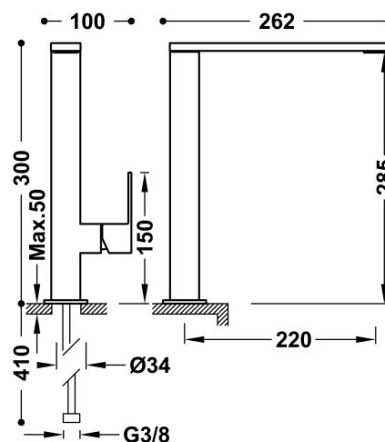

TRES

0064860M

Bateria zlewozmywakowa stojąca

wylewka 34x10 mm

Kąt obrotu wylewki 360°

Cold-tres®. Oszczędność energii. Po uruchomieniu kranu najpierw zawsze wypływa tylko zimna woda, co zapobiega niepotrzebnemu włączeniu