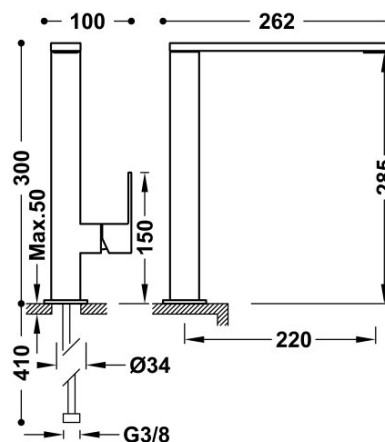

TRES

006486BM

Bateria zlewozmywakowa stojąca

wylewka 34x10 mm

Kąt obrotu wylewki 360°

Cold-tres®. Oszczędność energii. Po uruchomieniu kranu najpierw zawsze wypływa tylko zimna woda, co zapobiega niepotrzebnemu włączeniu

Wykończenie Biel Matowa.

Tres Comercial, S.A. | C/Penedès, 16-26 | Zona Industrial, Sector A | 08759 Vallirana (Barcelona)

T (+34) 936834004 | F (+34) 936835061 | infotres@tresgriferia.com

www.tresgriferia.com