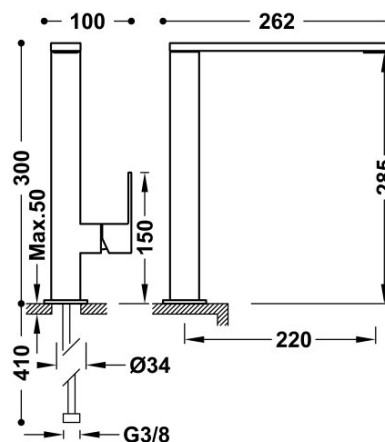

TRES

006486NM

Bateria zlewozmywakowa stojąca

wylewka 34x10 mm

Kąt obrotu wylewki 360°

Cold-tres®. Oszczędność energii. Po uruchomieniu kranu najpierw zawsze wypływa tylko zimna woda, co zapobiega niepotrzebnemu włączeniu